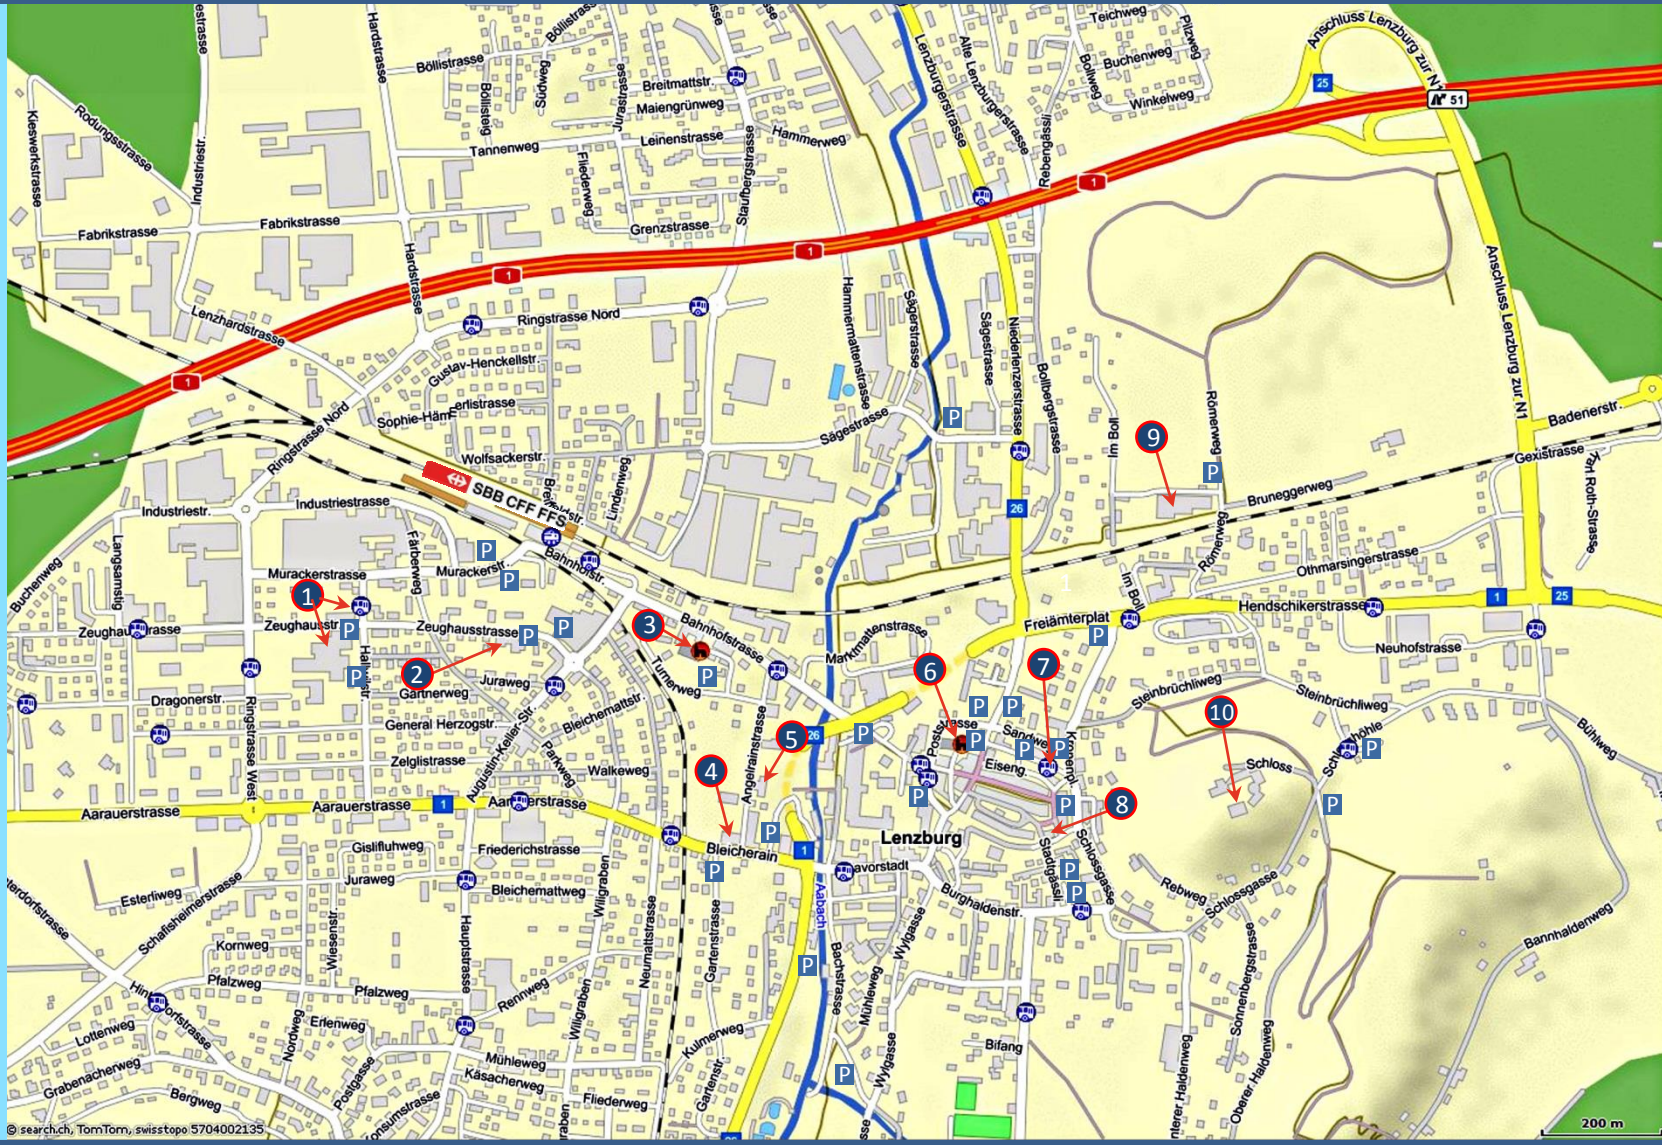

# MVL – Treffpunkte in Lenzburg

© search.ch, TomTom, swisstopo 5704002135

**Klicke zwecks besserer Lesbarkeit über dem Bild auf «Automatischer Zoom» und danach auf «Seitenbreite».**

- |                                    |                    |   |                  |
|------------------------------------|--------------------|---|------------------|
| 1 Aula Lenzhard und Bushaltestelle | 3 kath. Kirche     | 6 ref. Stadtkirche                                    | 8 Gemeindesaal   |
| 2 ref. Kirch-Gde-Haus              | 4 Aula Bleicherain | 7 Vorverkaufsstelle                                   | 9 Mehrzweckhalle |
|                                    | 5 Aula Angelrain   | Tourismus Lenzburg-Seetal<br>Kronenplatz 24, Lenzburg | 10 Schloss       |
- P** Parkplätze (ohne Gewähr)